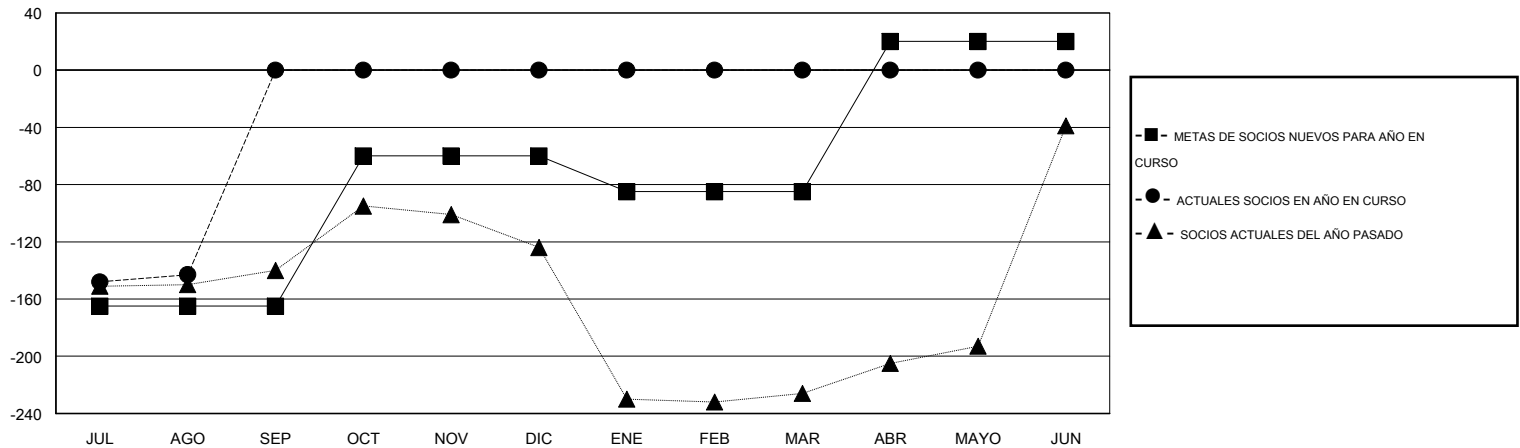

MONTHLY MEMBERSHIP PROGRESS REPORT

District E 4

Results as of: 8/31/2014

GMT: Jaime García Cepeda

UBICACIÓN VENEZUELA

GMT DE AE 3

Clubes					socios				
RESULTADOS DE 2014-2015					RESULTADOS DE 2014-2015				
TRIMESTRE	META DE CLUBES NUEVOS	ACTUALES NUEVOS CLUBES	BAJAS ACTUALES DE CLUBES	ACTUAL GANANCIA/ PÉRDIDA NETA	TRIMESTRE	META DE SOCIOS NUEVOS	ACTUALES SOCIOS AÑADIDOS	BAJAS ACTUALES DE SOCIOS	ACTUAL GANANCIA/ PÉRDIDA NETA
JUL/AGO/SEP	0	0	0	0	JUL/AGO/SEP	-165	16	159	-143
OCT/NOV/DIC	1	0	0	0	OCT/NOV/DIC	105	0	0	0
ENE/FEB/MAR	1	0	0	0	ENE/FEB/MAR	-25	0	0	0
ABR/MAYO/JUN	1	0	0	0	ABR/MAYO/JUN	105	0	0	0

METAS Y CIFRA ACUMULATIVA DE CLUBES NUEVOS

METAS Y CIFRA ACUMULATIVA DE SOCIOS

CLUBES DADOS DE BAJA: 0	8 CLUBS OF 62 AÑADIERON 1 O MÁS SOCIOS NUEVOS	DISTRIBUCIÓN POR SEXO
		MASCULINO 729 (40.73%)
		FEMENINO 1,061 (59.27%)
SOCIOS DADOS DE BAJA	CLIC AQUÍ PARA DATOS DE SALUD DE CLUB	SOCIOS EN UNIDAD FAMILIAR 686
FALLECIDOS 1		CABEZA DE FAMILIA 272
CLUB CANCELADO 0		NO ES CABEZA DE FAMILIA 414
OTRO 158		
TOTAL 159		